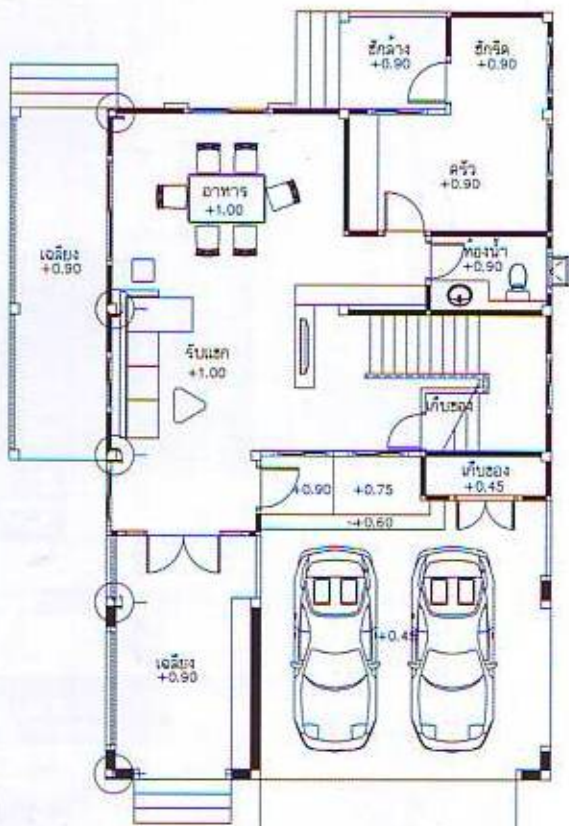

Colonial Style

แบบบ้าน RH. 2118

"รอยัลเฮ้าส์ สร้างบ้านด้วยสບอง"

บริษัท รอยัลเฮ้าส์ จำกัด www.royalhouse.co.th

สาขาอุบล : โทร. 0-2669-2720-3
 สาขาศรีนครินทร์ : โทร. 0-2731-6806-7
 สาขาราชพฤกษ์ : โทร. 0-2423-3200
 สาขาบางแค : โทร. 0-2801-1600
 สาขานครปฐม : โทร. 034-305-990
 สาขาธนบุรี : โทร. 036-223-444

สาขาแจ้งวัฒนะ : โทร. 0-2584-4964
 สาขาพระรามสาม : โทร. 0-2285-3814-5
 สาขาสุวรรณภูมิ : โทร. 0-2750-2028
 สาขาชลบุรี : โทร. 038-388-018-21
 สาขาโคราช : โทร. 044-928-899

3 ห้องนอน, 3 ห้องน้ำ, 1 ห้องรับแขก, 1 ห้องอาหาร,
 1 ห้องครัว, 1 ห้องพระ, 2 ระเบียง, 1 ระเบียง,
 2 ห้องเก็บของ, 1 คานซีกล่าง, ที่จอดรถ 2 คัน

พื้นที่ใช้สอย : 264 ตารางเมตร
 ขนาดตัวบ้าน : กว้าง 11.20 เมตร ลึก 15.70 เมตร
 ขนาดที่ดินประมาณ : 78.50 ตารางวา
 กว้าง 15.20 เมตร ลึก 20.60 เมตร

แปลนพื้นชั้น 1

แปลนพื้นชั้น 2